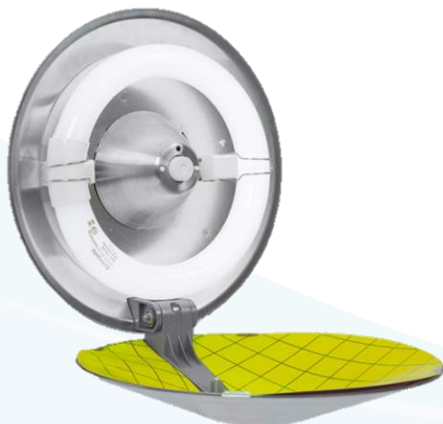

### INSECT-O-CUTOR | AURA PLATEADO - TRAMPA DE LUZ (MATA)

#### DESCRIPCIÓN

Atractivo y moderno, Insect-O-Cutor Aura<sup>®</sup> es un equipo decorativo, ultradiscreto diseñado para áreas expuestas al público. Idóneo para uso en cafés, restaurantes, bares y hoteles, Aura<sup>®</sup> proporciona una solución estética, elegante y moderna a la vez que una máxima eficacia. El diseño circular permite una salida de luz de 360 grados con tubos Synergetic<sup>®</sup> de luz verde mientras la placa adhesiva permanece oculta al público manteniendo un área útil adhesiva del 100%.

#### BENEFICIOS

- Diseño moderno, con forma elegante.
- Cubierta de acero inoxidable (mate).
- Bajo perfil gracias al diseño compacto.
- Diseño ultra discreto gracias a la placa adhesiva oculta a la vista.
- Utilización del 100% de la placa adhesiva, asegurando la máxima eficiencia.
- Conforme a la legislación en higiene ambiental, protege a usuarios de insectos voladores.
- Tecnología de tubos UV Synergetic<sup>®</sup> con doble emisión de longitud de onda para un incremento de la captura.
- Mantenimiento fácil y rápido, sin herramientas.
- Rápida y sencilla conexión por cable o más discreta instalando directamente a un punto de luz.
- Fabricado en Acero inoxidable y policarbonato resistente a UV.

#### CARACTERÍSTICAS

DESCRIPCIÓN	Aura, 22 Vatios acero inoxidable
DIMENSIONES	270 x 270 x 135
COBERTURA	40
TUBOS	1 x TGX22
PLACA ADHESIVA	1 x INL198
PESO	1.9